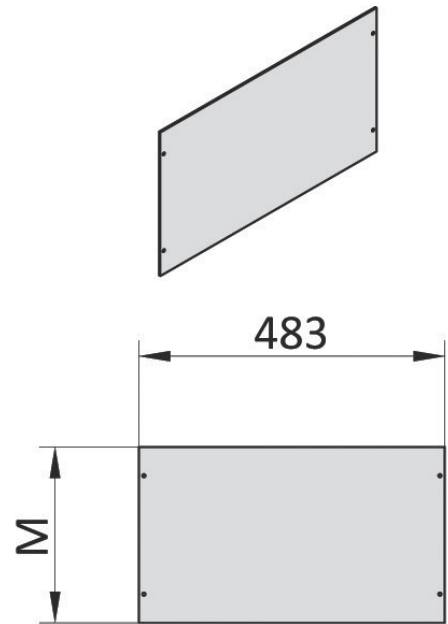

TREK

PHE – Paneles frontales de aluminio de 19" para rack

Description: they are made up of anodised alluminium 30/10.

CODE	Nominal dimensions		Other dimensions
	HE	M	Inches
PHE010	1	44,45	1 ¾
PHE020	2	88,90	3 ½
PHE030	3	133,35	5 ¼
PHE040	4	177,80	7
PHE050	5	222,25	8 ¾
PHE060	6	266,70	10 ½
PHE070	7	311,15	12 ¼
PHE080	8	355,60	14
PHE090	9	400,05	15 ¾
PHE100	10	444,50	17 ½