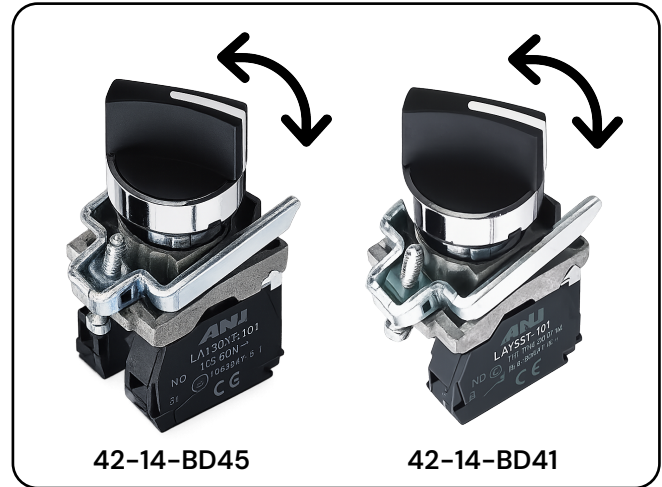

SELECTOR 2 POSICIONES METÁLICO MANETA CORTA

42-14-BD25 / 42-14-BD21 / 42-14-BD41 /
42-14-BD45

FICHA TÉCNICA

自锁		自复位		触点模式	
LA139A-BD21	LA139A-BD41	1NO 13 — 14			
LA139A-BD22	LA139A-BD42	1NC 21 — 22			
LA139A-BD23	LA139A-BD43	1NO + 1NO 13 — 14			
LA139A-BD24	LA139A-BD44	1NC + 1NC 21 — 22			
LA139A-BD25	LA139A-BD45	1NO + 1NC 13 — 14 / 21 — 22			