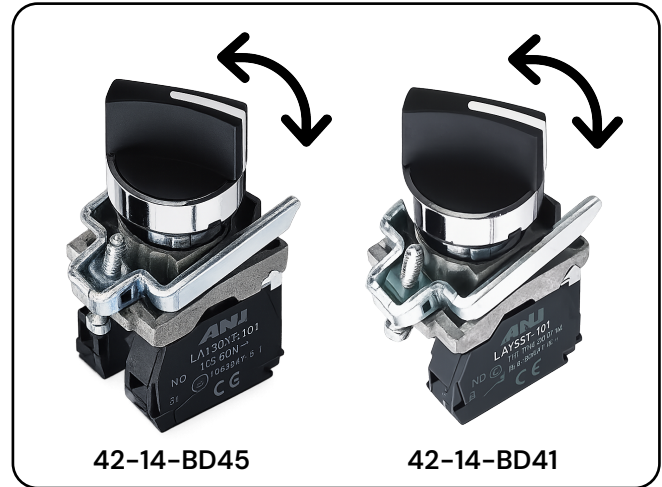

SELECTOR 2 POSICIONES METÁLICO MANETA CORTA

42-14-BD25 / 42-14-BD21 / 42-14-BD41 /
42-14-BD45

FICHA TÉCNICA

| 自锁 | | 自复位 | | 触点模式 | |
|-------------|-------------|------------------------------|--|------|--|
| LA139A-BD21 | LA139A-BD41 | 1NO 13 — 14 | | | |
| LA139A-BD22 | LA139A-BD42 | 1NC 21 — 22 | | | |
| LA139A-BD23 | LA139A-BD43 | 1NO 13 — 14 + 1NO 13 — 14 | | | |
| LA139A-BD24 | LA139A-BD44 | 1NC 21 — 22 + 1NC 21 — 22 | | | |
| LA139A-BD25 | LA139A-BD45 | 1NO 13 — 14 + 1NC 21 — 22 | | | |