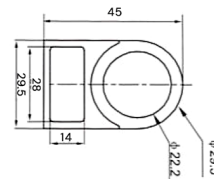

PORTA ETIQUETA 45 MM / 56 MM 22 ANU

42-14-EH2201 / 42-14-EH2208

Accesorio práctico y funcional diseñado para alojar etiquetas identificadoras en dispositivos de mando y señalización de 22 mm de diámetro. Apto para pulsadores, selectores y señalizadores Ø22 mm.

Dimensiones disponibles:

- 45 mm (ancho estándar)
- 56 mm (ancho extendido para mayor visibilidad)

Perfecto para optimizar el etiquetado en sistemas de control, garantizando claridad operativa y reducción de errores humanos.

FICHA TÉCNICA

PORTA ETIQUETA 45 MM 22 ANU

SKU: 42-14-EH2201

Largo	45 mm
Ancho	29.5 mm
Alto	5 mm
Material	Plástico

PORTA ETIQUETA 56 MM 22 ANU

SKU: 42-14-EH2208

Largo	56 mm
Ancho	30 mm
Alto	5 mm
Material	Plástico