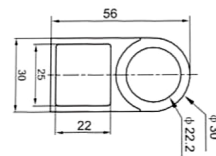

Dimensiones disponibles:

- 45 mm (ancho estándar)
- 56 mm (ancho extendido para mayor visibilidad)

Perfecto para optimizar el etiquetado en sistemas de control, garantizando claridad operativa y reducción de errores humanos.

FICHA TÉCNICA

PORTA ETIQUETA 45 MM 22 ANU

SKU: 42-14-EH2201

Largo	45 mm
Ancho	29.5 mm
Alto	5 mm
Material	Plástico

PORTA ETIQUETA 56 MM 22 ANU

SKU: 42-14-EH2208

Largo	56 mm
Ancho	30 mm
Alto	5 mm
Material	Plástico