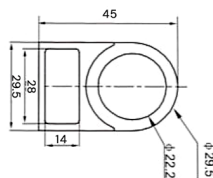

PORTA ETIQUETA 45 MM / 56 MM 22 ANU

42-14-EH2201 / 42-14-EH2208

Accesorio práctico y funcional diseñado para alojar etiquetas identificadoras en dispositivos de mando y señalización de 22 mm de diámetro. Apto para pulsadores, selectores y señalizadores Ø22 mm.

Dimensiones disponibles:

- 45 mm (ancho estándar)
- 56 mm (ancho extendido para mayor visibilidad)

Perfecto para optimizar el etiquetado en sistemas de control, garantizando claridad operativa y reducción de errores humanos.

FICHA TÉCNICA

PORTA ETIQUETA 45 MM 22 ANU

SKU: 42-14-EH2201

Largo	45 mm
Ancho	29.5 mm
Alto	5 mm
Material	Plástico

PORTA ETIQUETA 56 MM 22 ANU

SKU: 42-14-EH2208

Largo	56 mm
Ancho	30 mm
Alto	5 mm
Material	Plástico