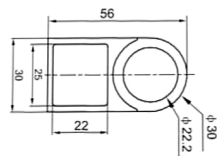

Dimensiones disponibles:

- 45 mm (ancho estándar)
- 56 mm (ancho extendido para mayor visibilidad)

Perfecto para optimizar el etiquetado en sistemas de control, garantizando claridad operativa y reducción de errores humanos.

FICHA TÉCNICA

PORTA ETIQUETA 45 MM 22 ANU

SKU: 42-14-EH2201

Largo	45 mm
Ancho	29.5 mm
Alto	5 mm
Material	Plástico

PORTA ETIQUETA 56 MM 22 ANU

SKU: 42-14-EH2208

Largo	56 mm
Ancho	30 mm
Alto	5 mm
Material	Plástico