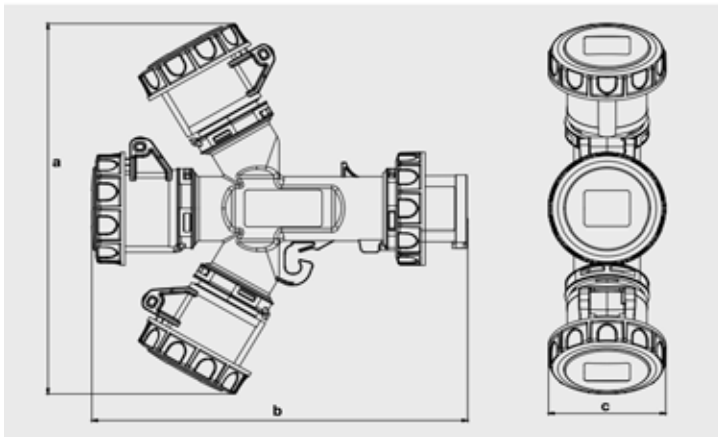

FICHA TÉCNICA

Multiplex Socket Outlet

3127-513-1600

Current	Number Of Poles	Protection Class	Product Options
32A	4	IP 67	With Plug
Voltage	Way		
380 - 415V. AC	3 Way		

Kontak-Amper Contact-Ampere	a	b	c
3x16A	239	232	72,5
5x16A	259	262	88
3x32A	278	280	91
4x32A	278	280	91