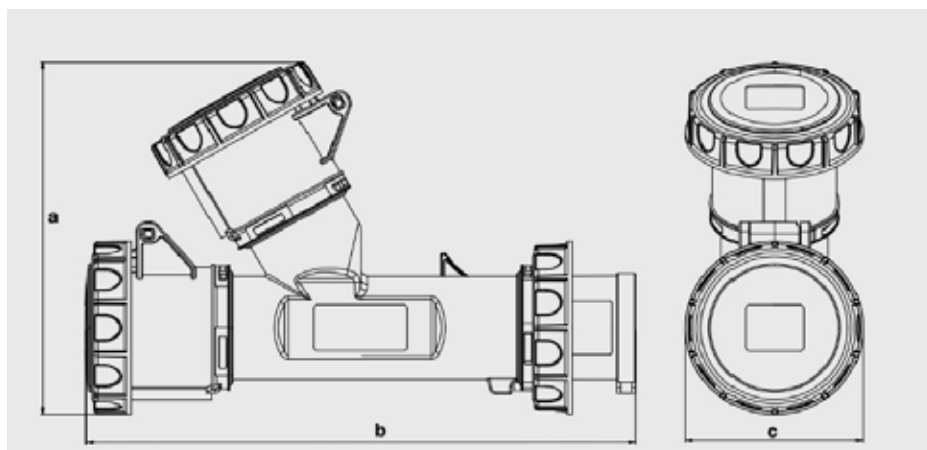

FICHA TÉCNICA

Multiplex Socket Outlet

3121-512-0900

Current	Number Of Poles	Protection Class	Product Options
16A	3	IP 67	With Plug
Voltage	Way		
200 - 250V, AC	2 Way		

Kontak-Amper Contact-Ampere	a	b	c
3x16A	156	232	72,5
5x16A	173	262	88
3x32A	185	280	91
4x32A	185	280	91