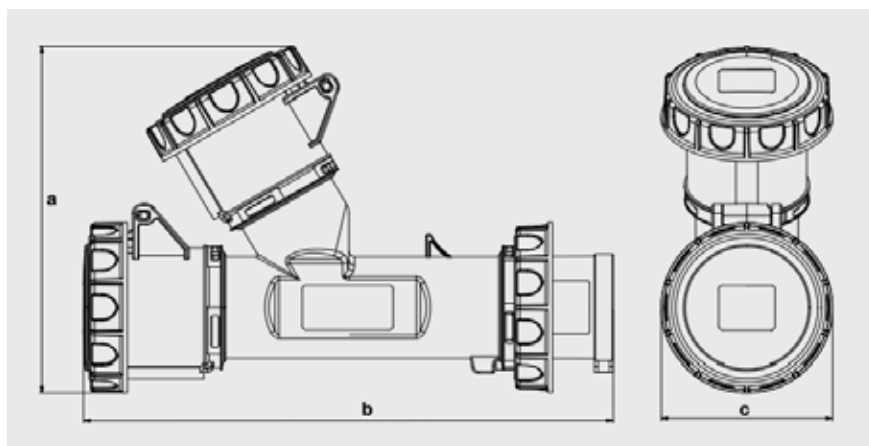

FICHA TÉCNICA

Multiplex Socket Outlet

3106-512-1600

Current	Number Of Poles	Protection Class	Product Options
16A	5	IP 67	With Plug
Voltage	Way		
380 - 415V, AC	2 Way		

Kontak-Amper Contact-Ampere	a	b	c
3x16A	156	232	72,5
5x16A	173	262	88
3x32A	185	280	91
4x32A	185	280	91