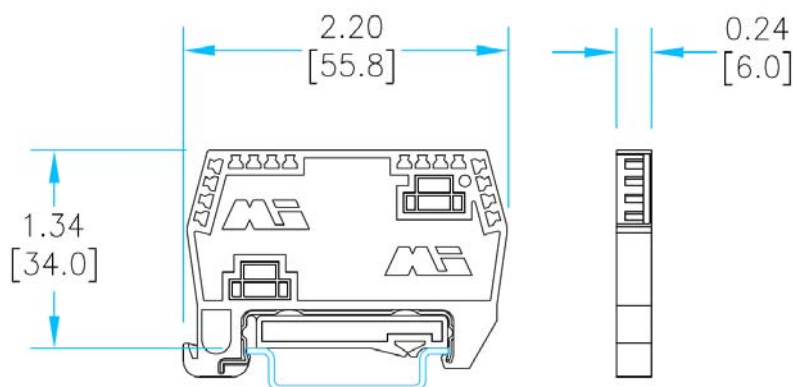

EURO STOP

Articoli: **43447**

Squadretta terminale per guida Omega TH/35
 Fissaggio a scatto – Spessore 4 mm – Nero

INDICAZIONI GENERALI

Serie	EURO STOP
Codice articolo	43447
Peso/Pezzo	6.4 g
Tariffa doganale	85369010
Pagina / Catalogo	143 / 01
Colore	Nero
Imballo minimo pezzi	50
Imballo multiplo pezzi	1500

DATI TECNICI / DIMENSIONALI

Dimensioni

Spessore mm	6 mm
Larghezza mm	55 mm
Altezza mm	34 mm
Aggancio su guida DIN (EN 60715)	Omega TH35

Dati Tecnici

Materiale isolante	PA
Grado di autoestinguenza secondo UL94	V2

DISEGNI

ACCESSORI

Siglatura

Codice articolo	Descrizione
43059	Targhetta singola (5 x 3 mm) bianca
43060/0 ÷ 43060/9	Targhetta singola (5 x 3 mm) numerata 0 ÷ 9
43060/A ÷ 43060/Z	Targhetta singola (5 x 3 mm) siglata A ÷ Z
43094	Cavalierino portanumeri – fino a 6 posti per targhetta singola
43192	Etichetta quadrupla (5 x 12 mm) bianca (<i>a richiesta numerazioni speciali</i>)
438MFC0612TB	Tessera 6x12 per MI e per 438MWK0512TBA (39tags x 20cards)
438MWK0512TBA	Adattatore marcatura: MI-EURO/Weid-WDU-ZDU/Klemsan - 1box=250

Prodotti per fissaggio

Codice articolo	Descrizione
43910	Guida Omega in acciaio 35/7,5mm – barra da 2mt
43910/F	Guida Omega in acciaio forata 35/7,5mm – barra da 2mt
43911	Guida Omega in acciaio 35/15mm – barra da 2mt
43911/F	Guida Omega in acciaio forata 35/15mm – barra da 2mt
43028	Supporto inclinato
43048	Barra collettrice 10x3mm