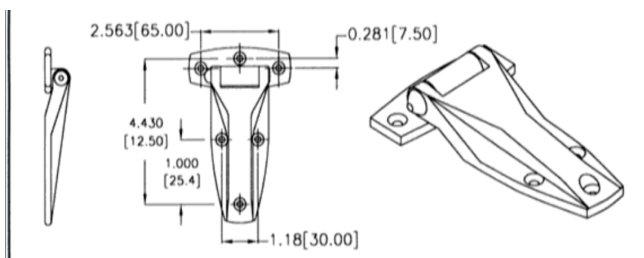

SERIES IH27: ZINC DIECAST HINGE

	STANDARD	AVAILABLE OPTIONS
FINISH	CHROME PLATED(CP)	BLACK POWDER COATED
MOUNTING	SCREW(S)	-
PIN MOUNTING	STEEL (REMOVABLE)	S.S. (SPUN-ON)

Si necesitas más información sobre este producto, visita nuestra web www.tascochile.cl o contáctanos para recibir asistencia de uno de nuestros ejecutivos.

Dirección
Av. Vicuña Mackenna 1325, Santiago, Chile.
Calle Victoria 37, Santiago, Chile · Santa Elena
1402, Santiago, Chile

Contacto
+569 4268 6248 · +562 2372 7250
ventasweb@tascochile.cl